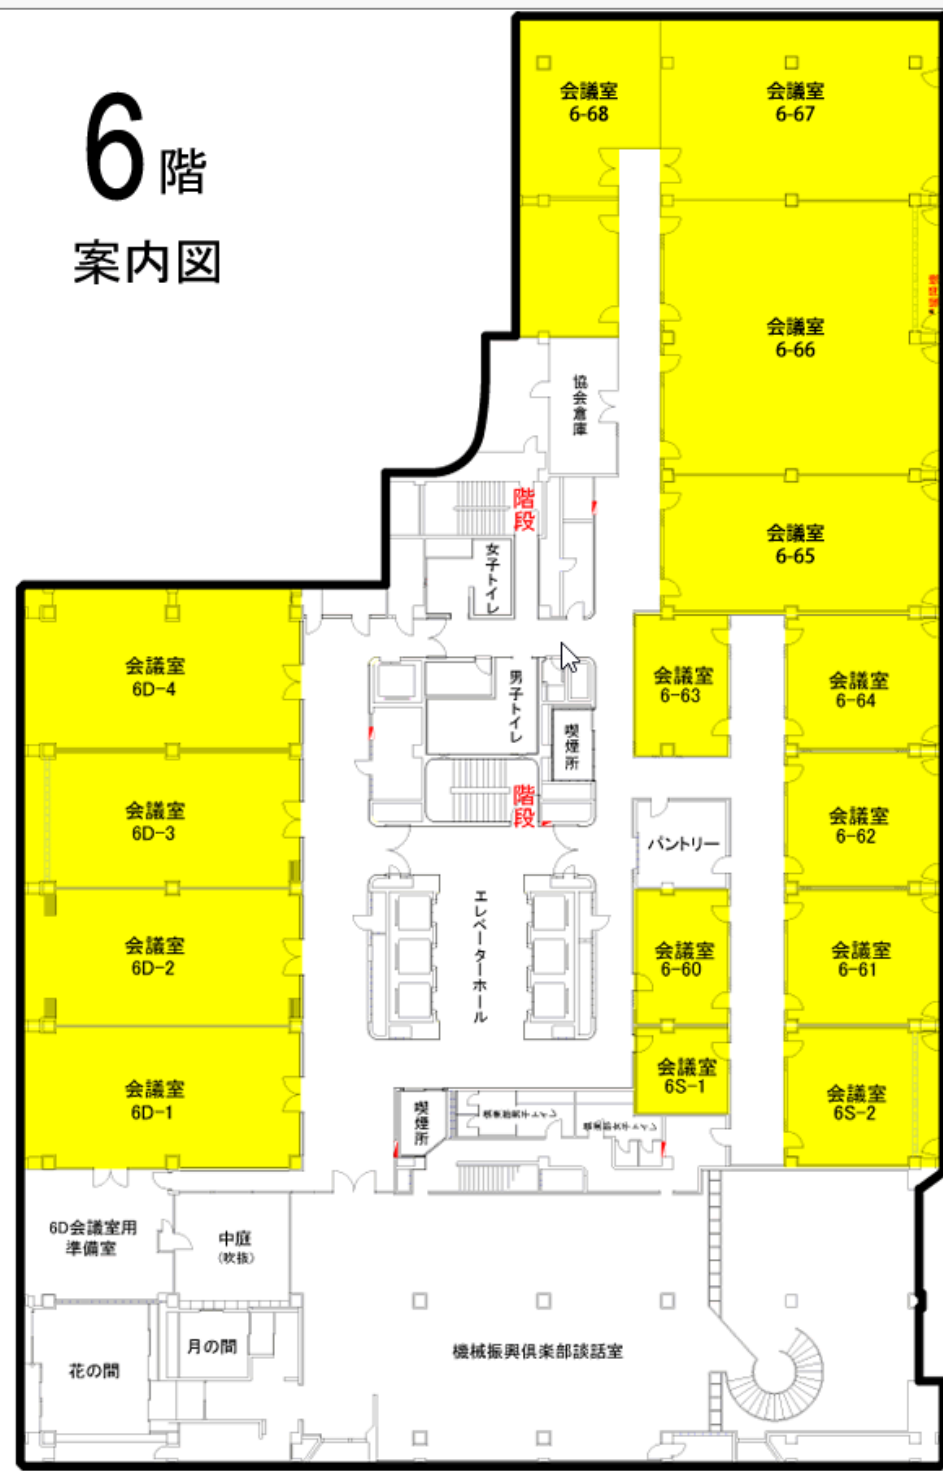

無料バス

神谷町駅より無料送迎バスを運行しております。
詳しくはこちらをご覧ください。
乗降場所付近では出来るだけ車道側にて待機いただき、
近隣建物利用者等の通行の妨げにならぬようお願いいたします。
また、喫煙もお控えください。

B3階 案内図

B2階 案内図

5階 案内図

6階 案内図

曜日や時間帯により、正面入り口が閉まっていることがあります。その際は、図の「夜間出入り口」からお入りください。

神谷町方面

機械振興会館

正面入り口

夜間出入り口

御成門方面

東京タワー

地下1階フロアMAP

夜間出入り口

東京タワー側