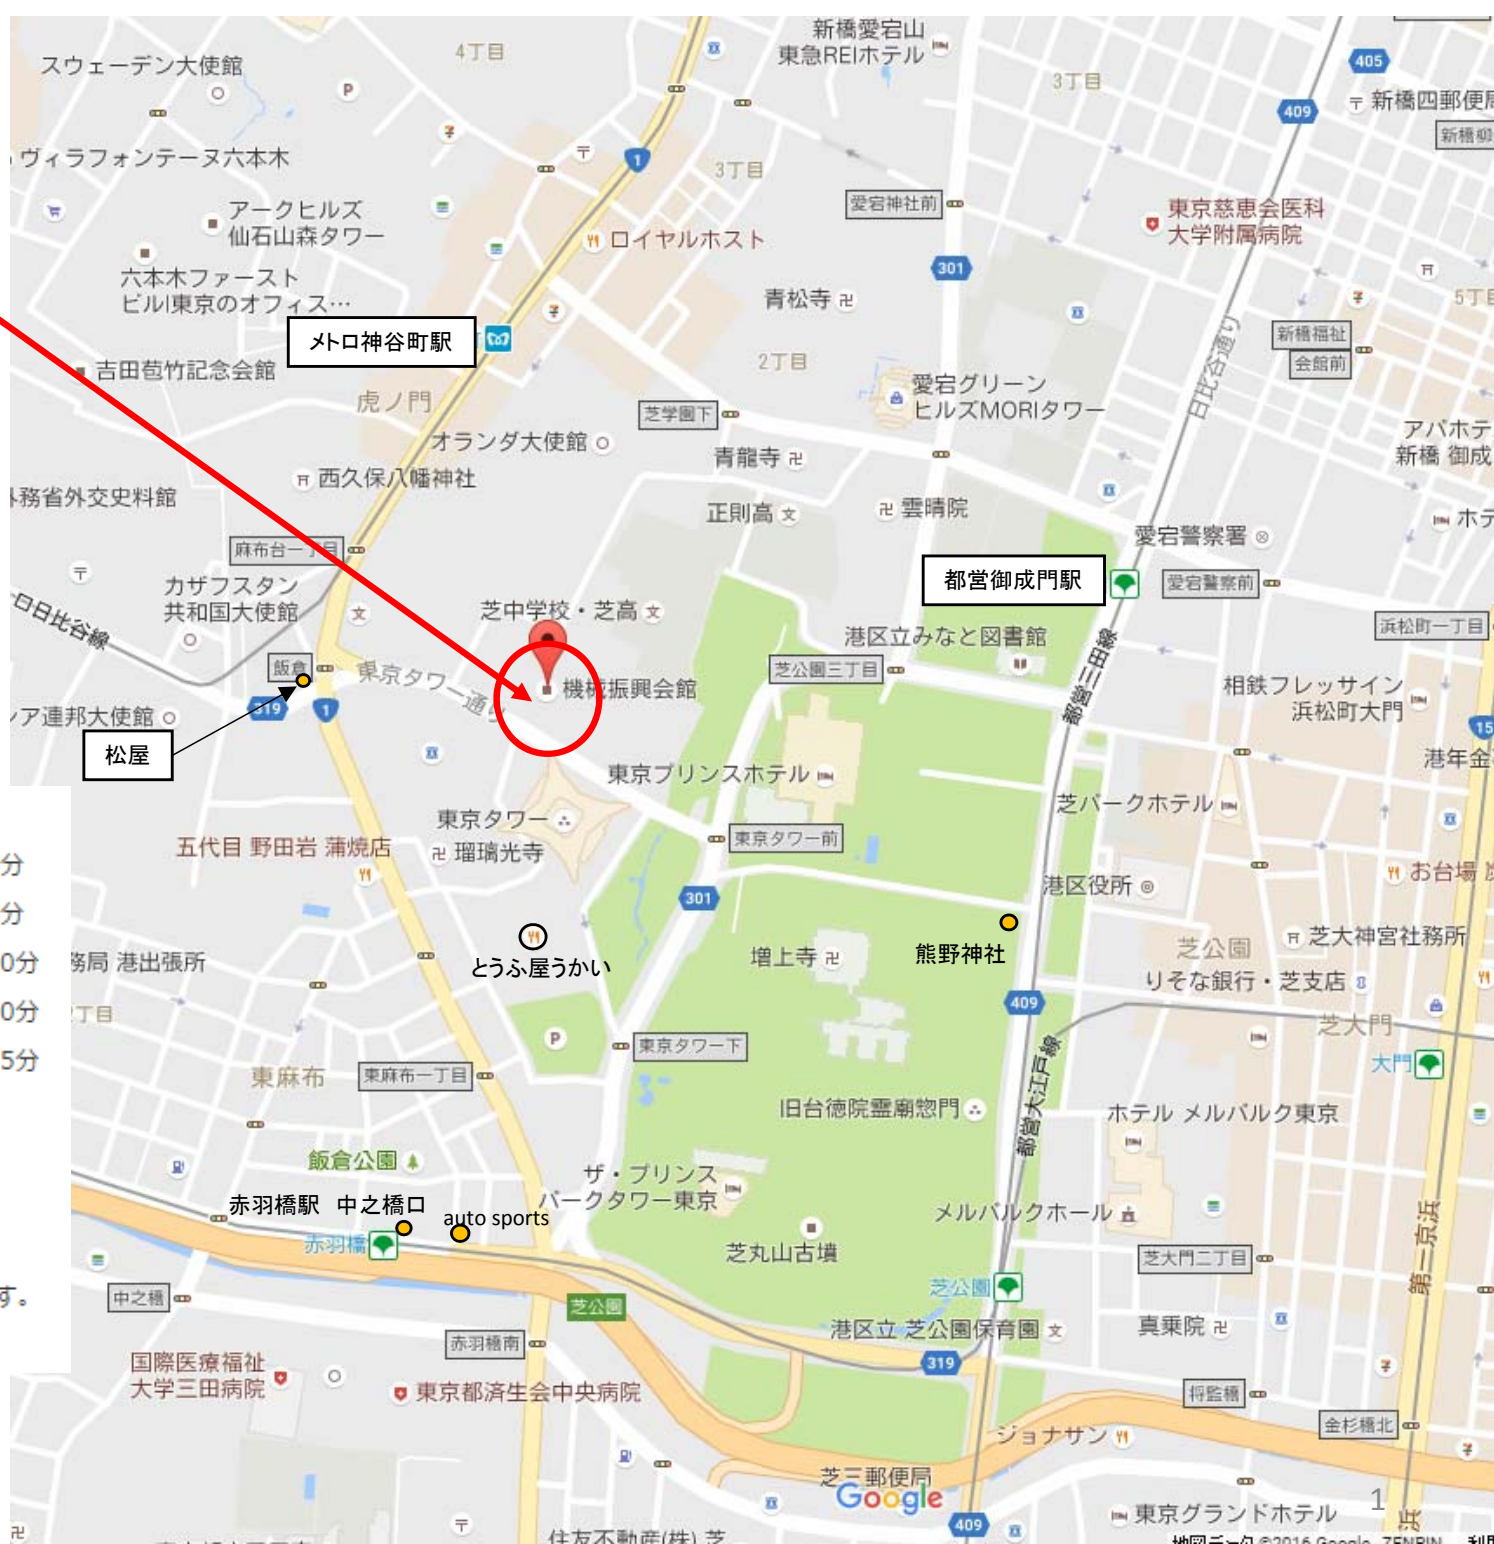

講義・セミナー会場 機械振興会館

〒105-0011 東京都港区芝公園3-5-8
一般財団法人機械振興協会
総務部会館業務課
TEL : 03-3434-8216~7
FAX : 03-3437-0813

<http://www.jspmi.or.jp/kaigishitsu/access.html>

最寄りの交通機関

- 東京メトロ日比谷線 神谷町駅下車 徒歩8分
- 都営地下鉄三田線 御成門駅下車 徒歩8分
- 都営地下鉄大江戸線 赤羽橋駅下車 徒歩10分
- 都営地下鉄浅草線・大江戸線 大門駅下車 徒歩10分
- J R 山手線・京浜東北線 浜松町駅下車 徒歩15分

無料バス

神谷町駅より無料送迎バスを運行しております。
詳しくはこちらをご覧ください。
乗降場所付近では出来るだけ車道側にて待機いただき、
近隣建物利用者等の通行の妨げにならぬようお願いいたします。
また、喫煙もお控えください。

B3階 案内図

B2階 案内図

5階 案内図

6階 案内図

曜日や時間帯により、正面入り口が閉まっていることがあります。その際は、図の「夜間出入り口」からお入りください。

神谷町方面

機械振興会館

正面入り口

夜間出入り口

御成門方面

東京タワー

地下1階フロアMAP

夜間出入り口

東京タワー側