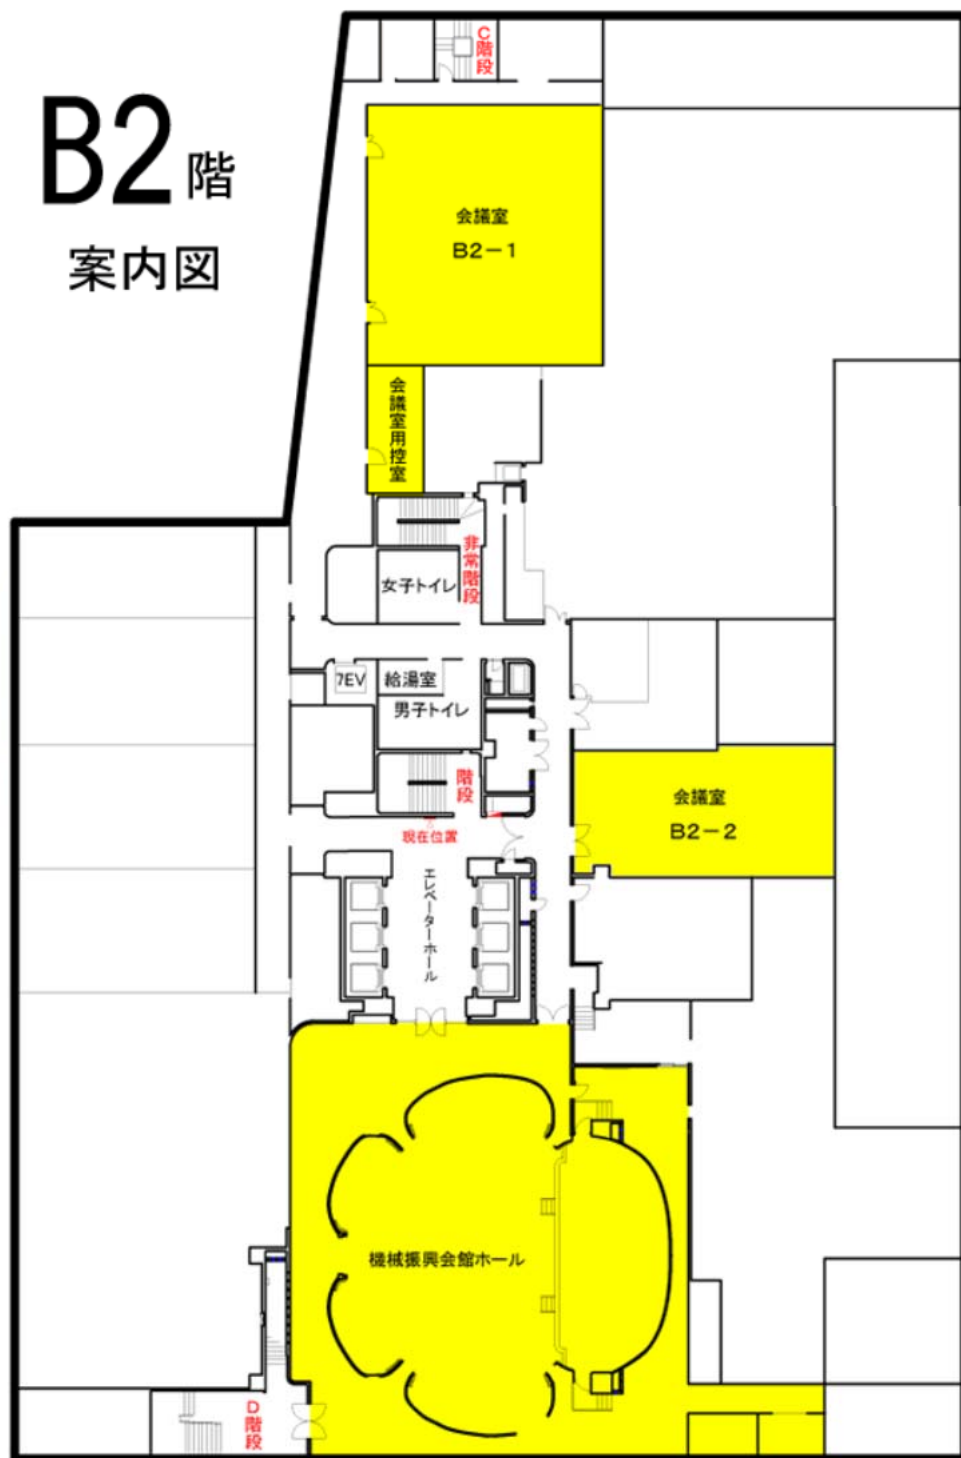

講義・セミナー会場 機械振興会館

〒105-0011 東京都港区芝公園3-5-8
一般財団法人機械振興協会
総務部会館業務課
TEL : 03-3434-8216~7
FAX : 03-3437-0813

<http://www.jspmi.or.jp/kaigishitsu/access.html>

最寄りの交通機関

- 東京メトロ日比谷線 神谷町駅下車 徒歩8分
- 都営地下鉄三田線 御成門駅下車 徒歩8分
- 都営地下鉄大江戸線 赤羽橋駅下車 徒歩10分
- 都営地下鉄浅草線・大江戸線 大門駅下車 徒歩10分
- J R 山手線・京浜東北線 浜松町駅下車 徒歩15分

無料バス

神谷町駅より無料送迎バスを運行しております。
詳しくはこちらをご覧ください。
乗降場所付近では出来るだけ車道側にて待機いただき、
近隣建物利用者等の通行の妨げにならぬようお願いいたします。
また、喫煙もお控えください。

B3階 案内図

B2階 案内図

5階 案内図

6階 案内図

曜日や時間帯により、正面入り口が閉まっていることがあります。その際は、図の「夜間出入り口」からお入りください。

神谷町方面

機械振興会館

正面入り口

夜間出入り口

御成門方面

東京タワー

地下1階フロアMAP

夜間出入り口

東京タワー側