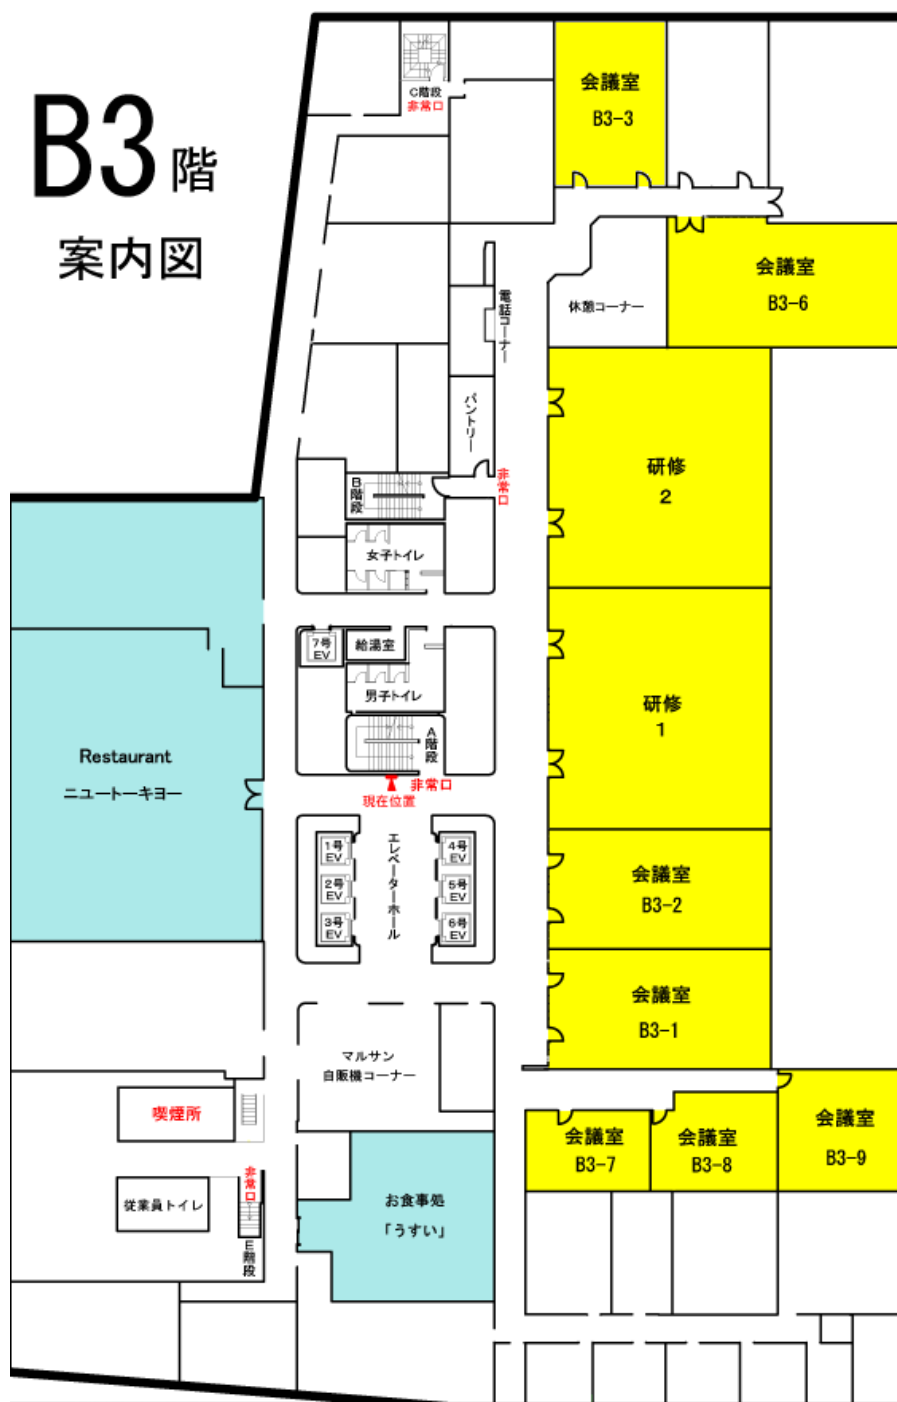

講義・セミナー会場 機械振興会館

〒105-0011 東京都港区芝公園3-5-8
一般財団法人機械振興協会
総務部会館業務課
TEL : 03-3434-8216~7
FAX : 03-3437-0813

<http://www.jspmi.or.jp/kaigishitsu/access.html>

最寄りの交通機関

- 東京メトロ日比谷線 神谷町駅下車 徒歩8分
- 都営地下鉄三田線 御成門駅下車 徒歩8分
- 都営地下鉄大江戸線 赤羽橋駅下車 徒歩10分
- 都営地下鉄浅草線・大江戸線 大門駅下車 徒歩10分
- J R 山手線・京浜東北線 浜松町駅下車 徒歩15分

無料バス

神谷町駅より無料送迎バスを運行しております。
詳しくはこちらをご覧ください。
乗降場所付近では出来るだけ車道側にて待機いただき、
近隣建物利用者等の通行の妨げにならぬようお願いいたします。
また、喫煙もお控えください。

B3階 案内図

B2階 案内図

5階 案内図

6階 案内図

曜日や時間帯により、正面入り口が閉まっていることがあります。その際は、図の「夜間出入り口」からお入りください。

神谷町方面

機械振興会館

正面入り口

夜間出入り口

御成門方面

東京タワー

地下1階フロアMAP

夜間出入り口

東京タワー側